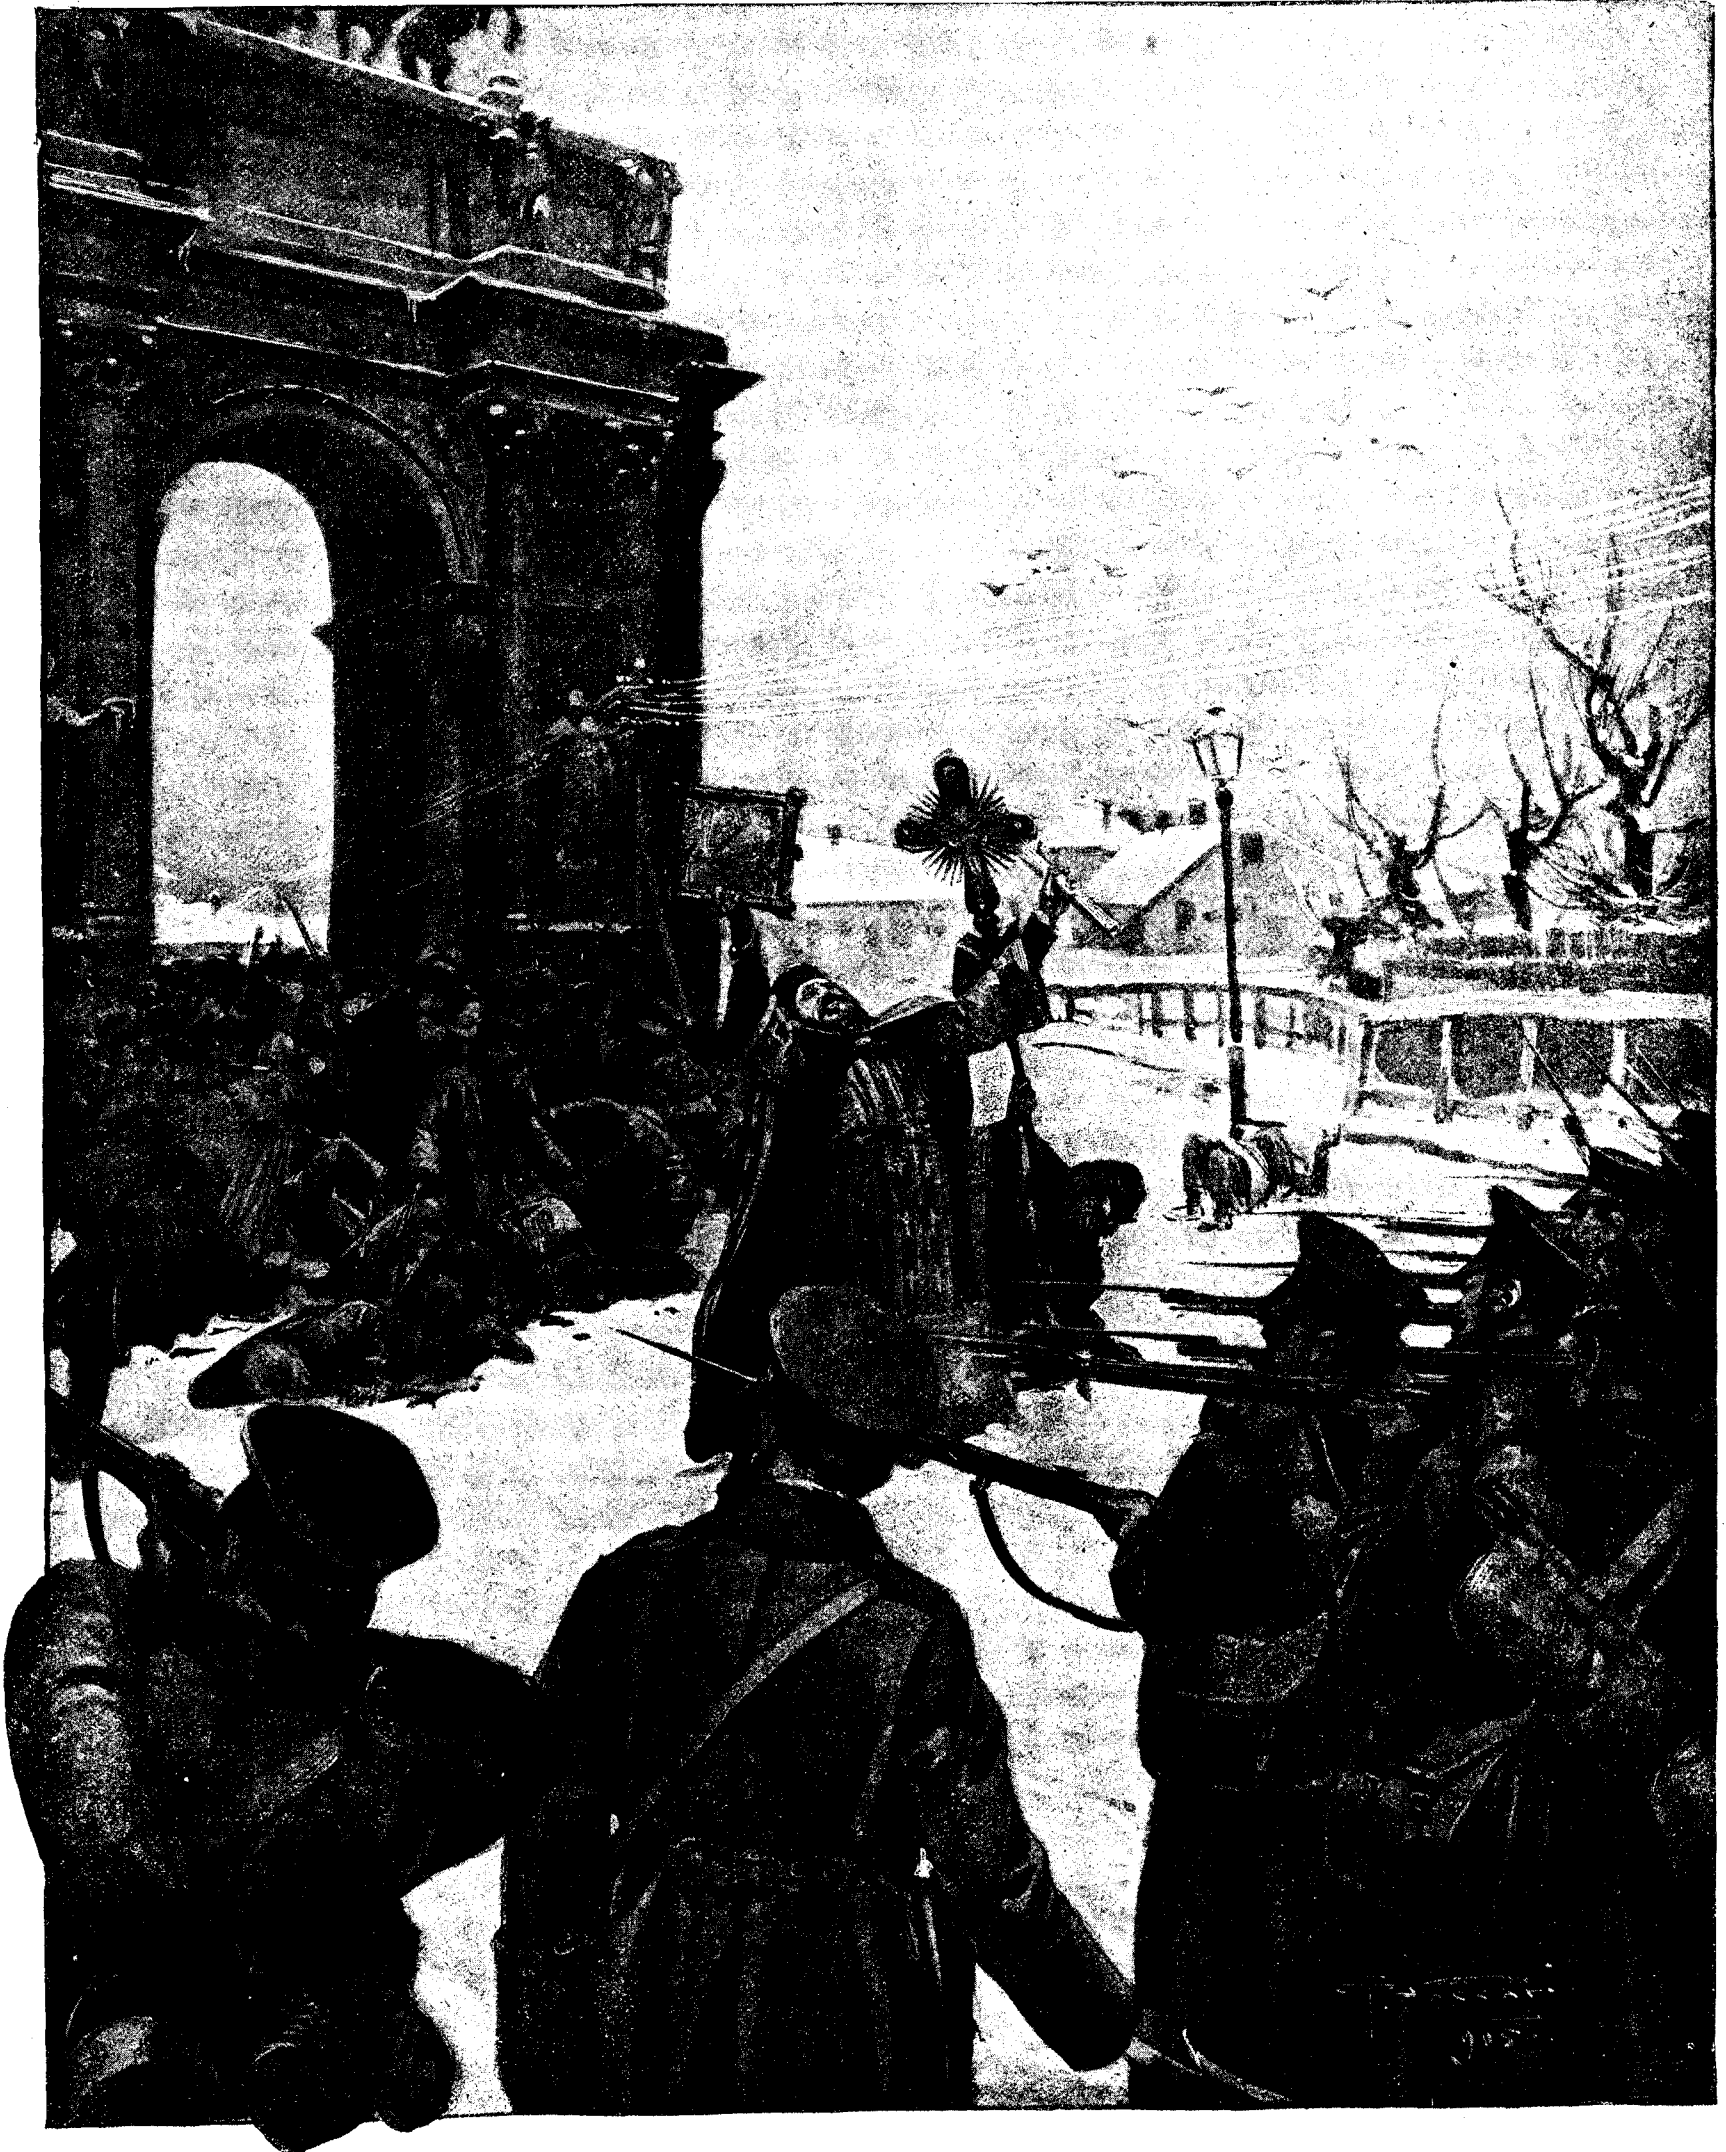

## L'ÉMEUTE A SAINT-PÉTERSBOURG

Les popes Gapony et Serge, portant la croix, les saintes icônes et le portrait de l'Empereur, arrivent à la tête des manifestants à la Porte Narva où ils sont reçus par une terrible fusillade et repoussés par la troupe.