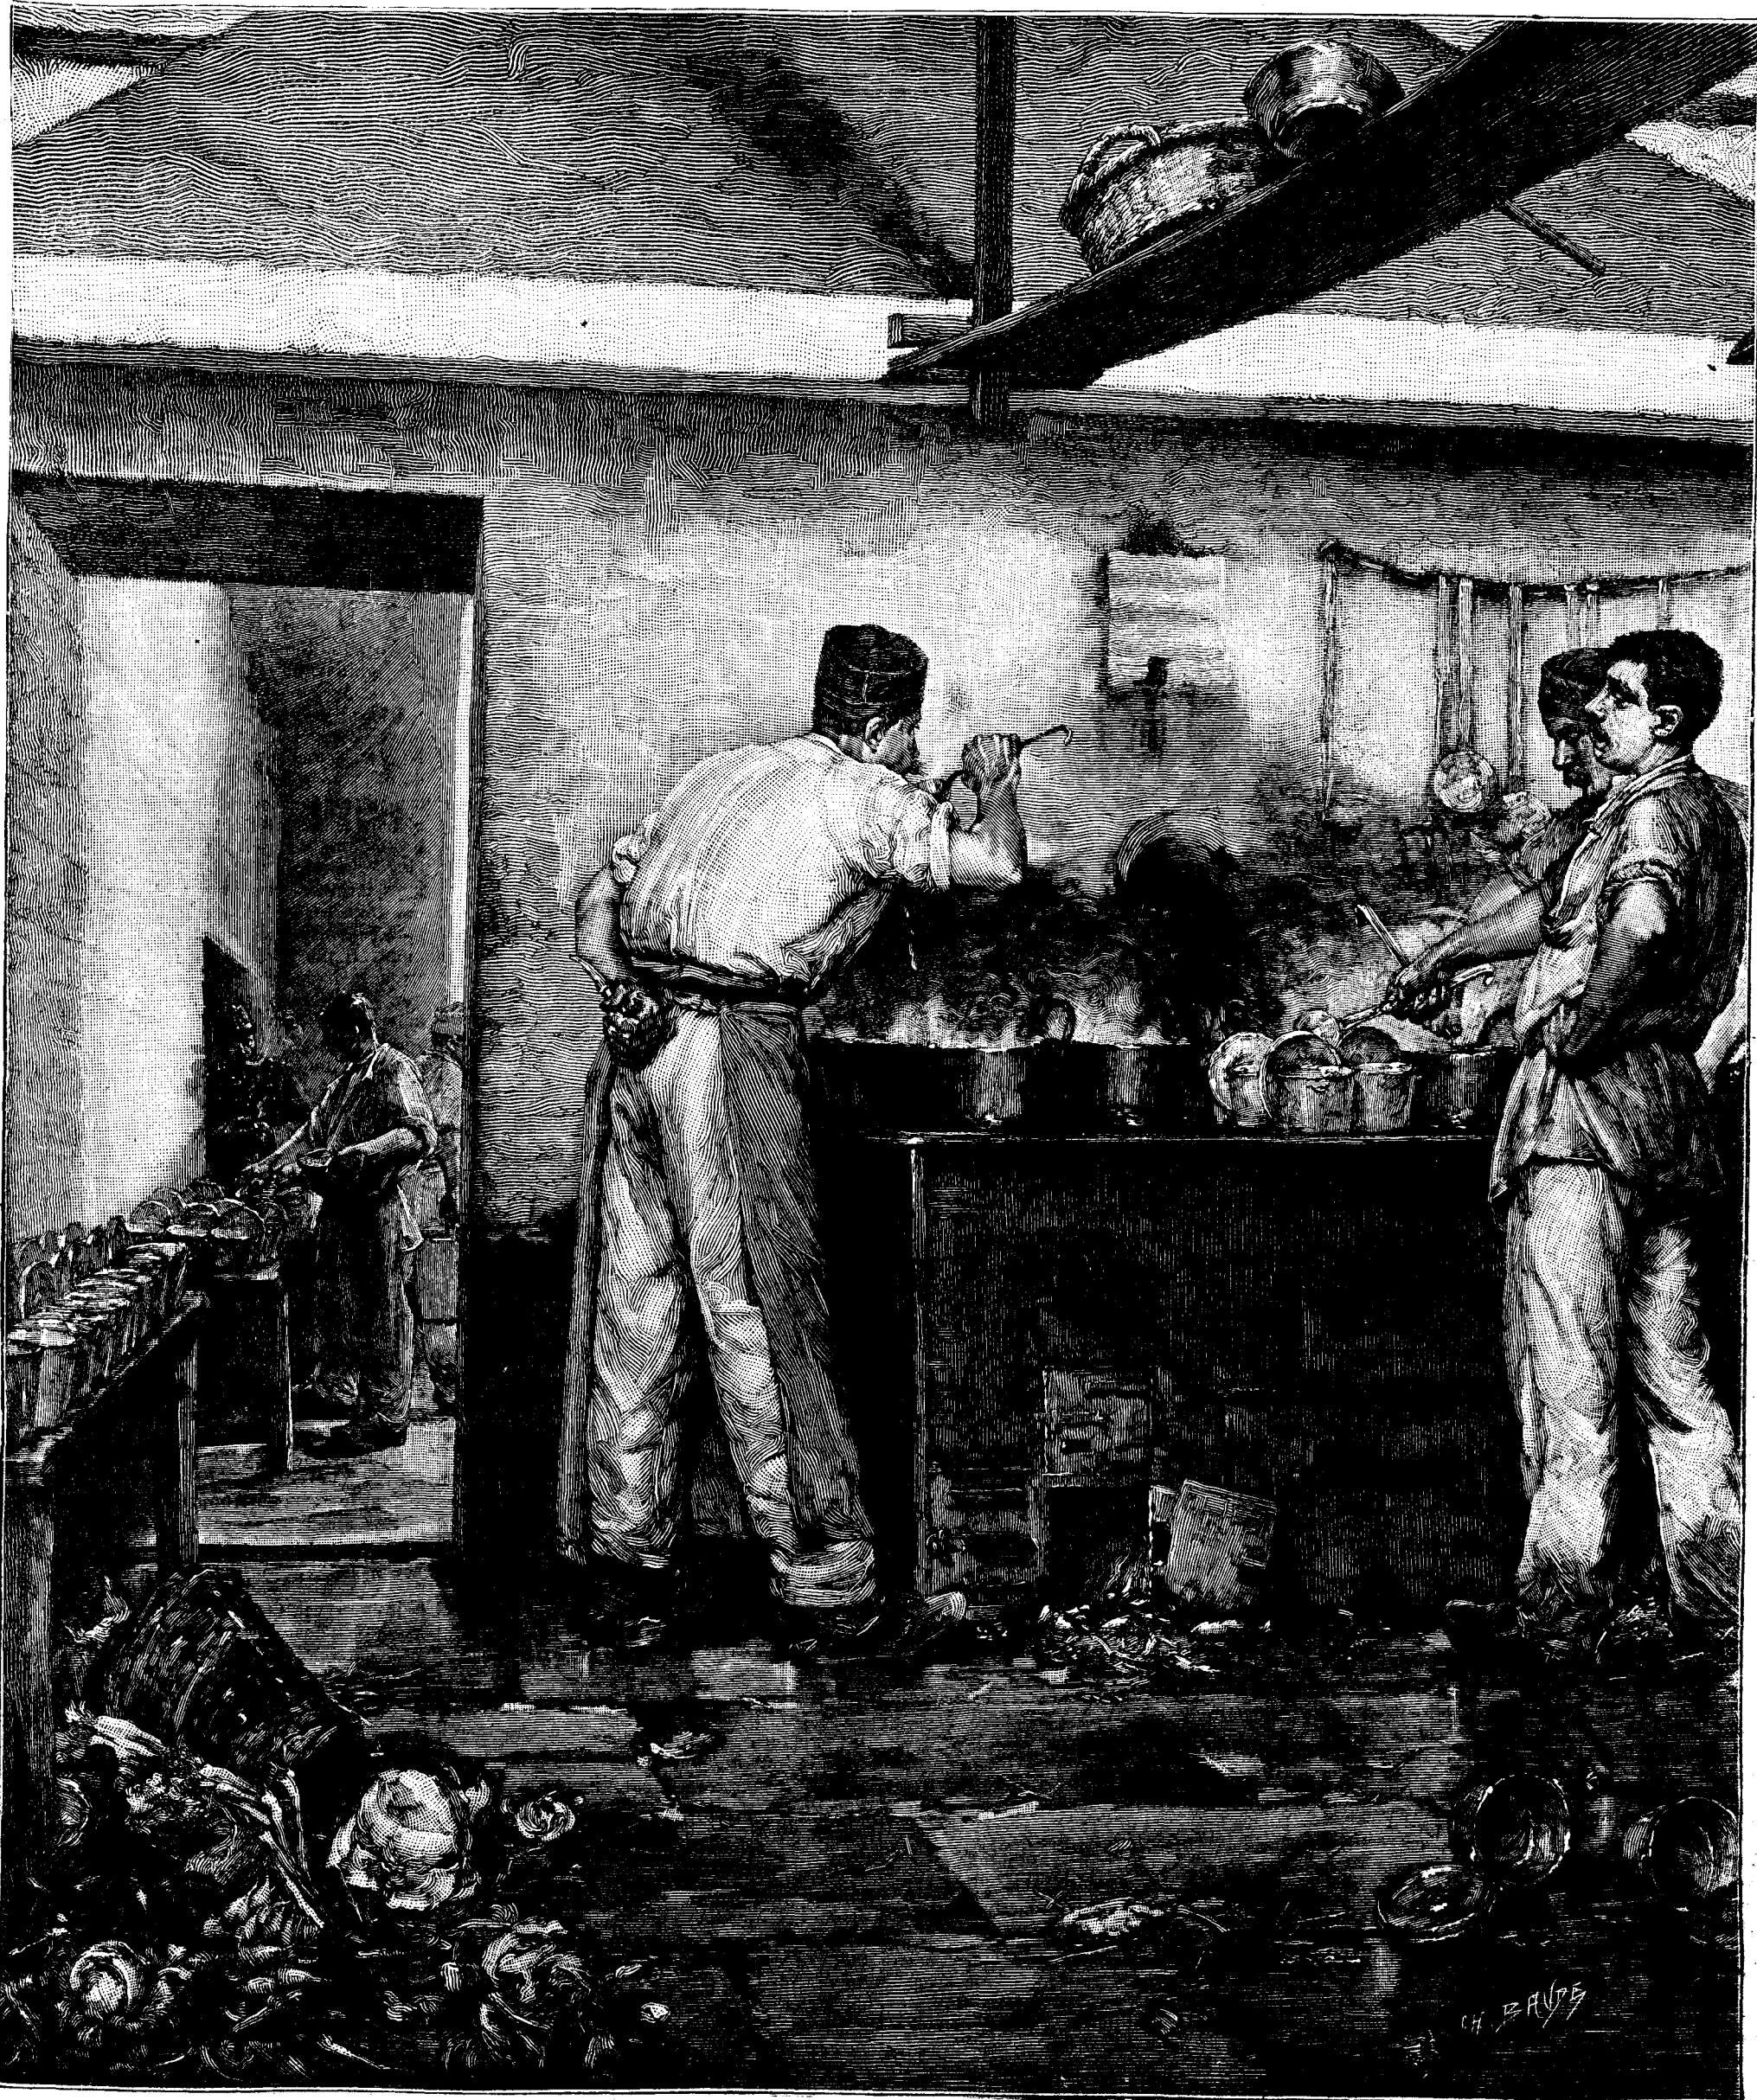

LE PROGRÈS ILLUSTRÉ

Léon DELAROCHE Fondateur

Supplément littéraire du « PROGRÈS DE LYON »

Léon DELAROCHE Fondateur

ABONNEMENTS

	SIX MOIS	UN AN
Hors de ces départements.	2 50	4 50
Lyon, Rhône et limitrophes.	2f. »	3f. 50

AU QUARTIER : A l'Heure du Dîner, fragment du tableau de MARIUS ROY