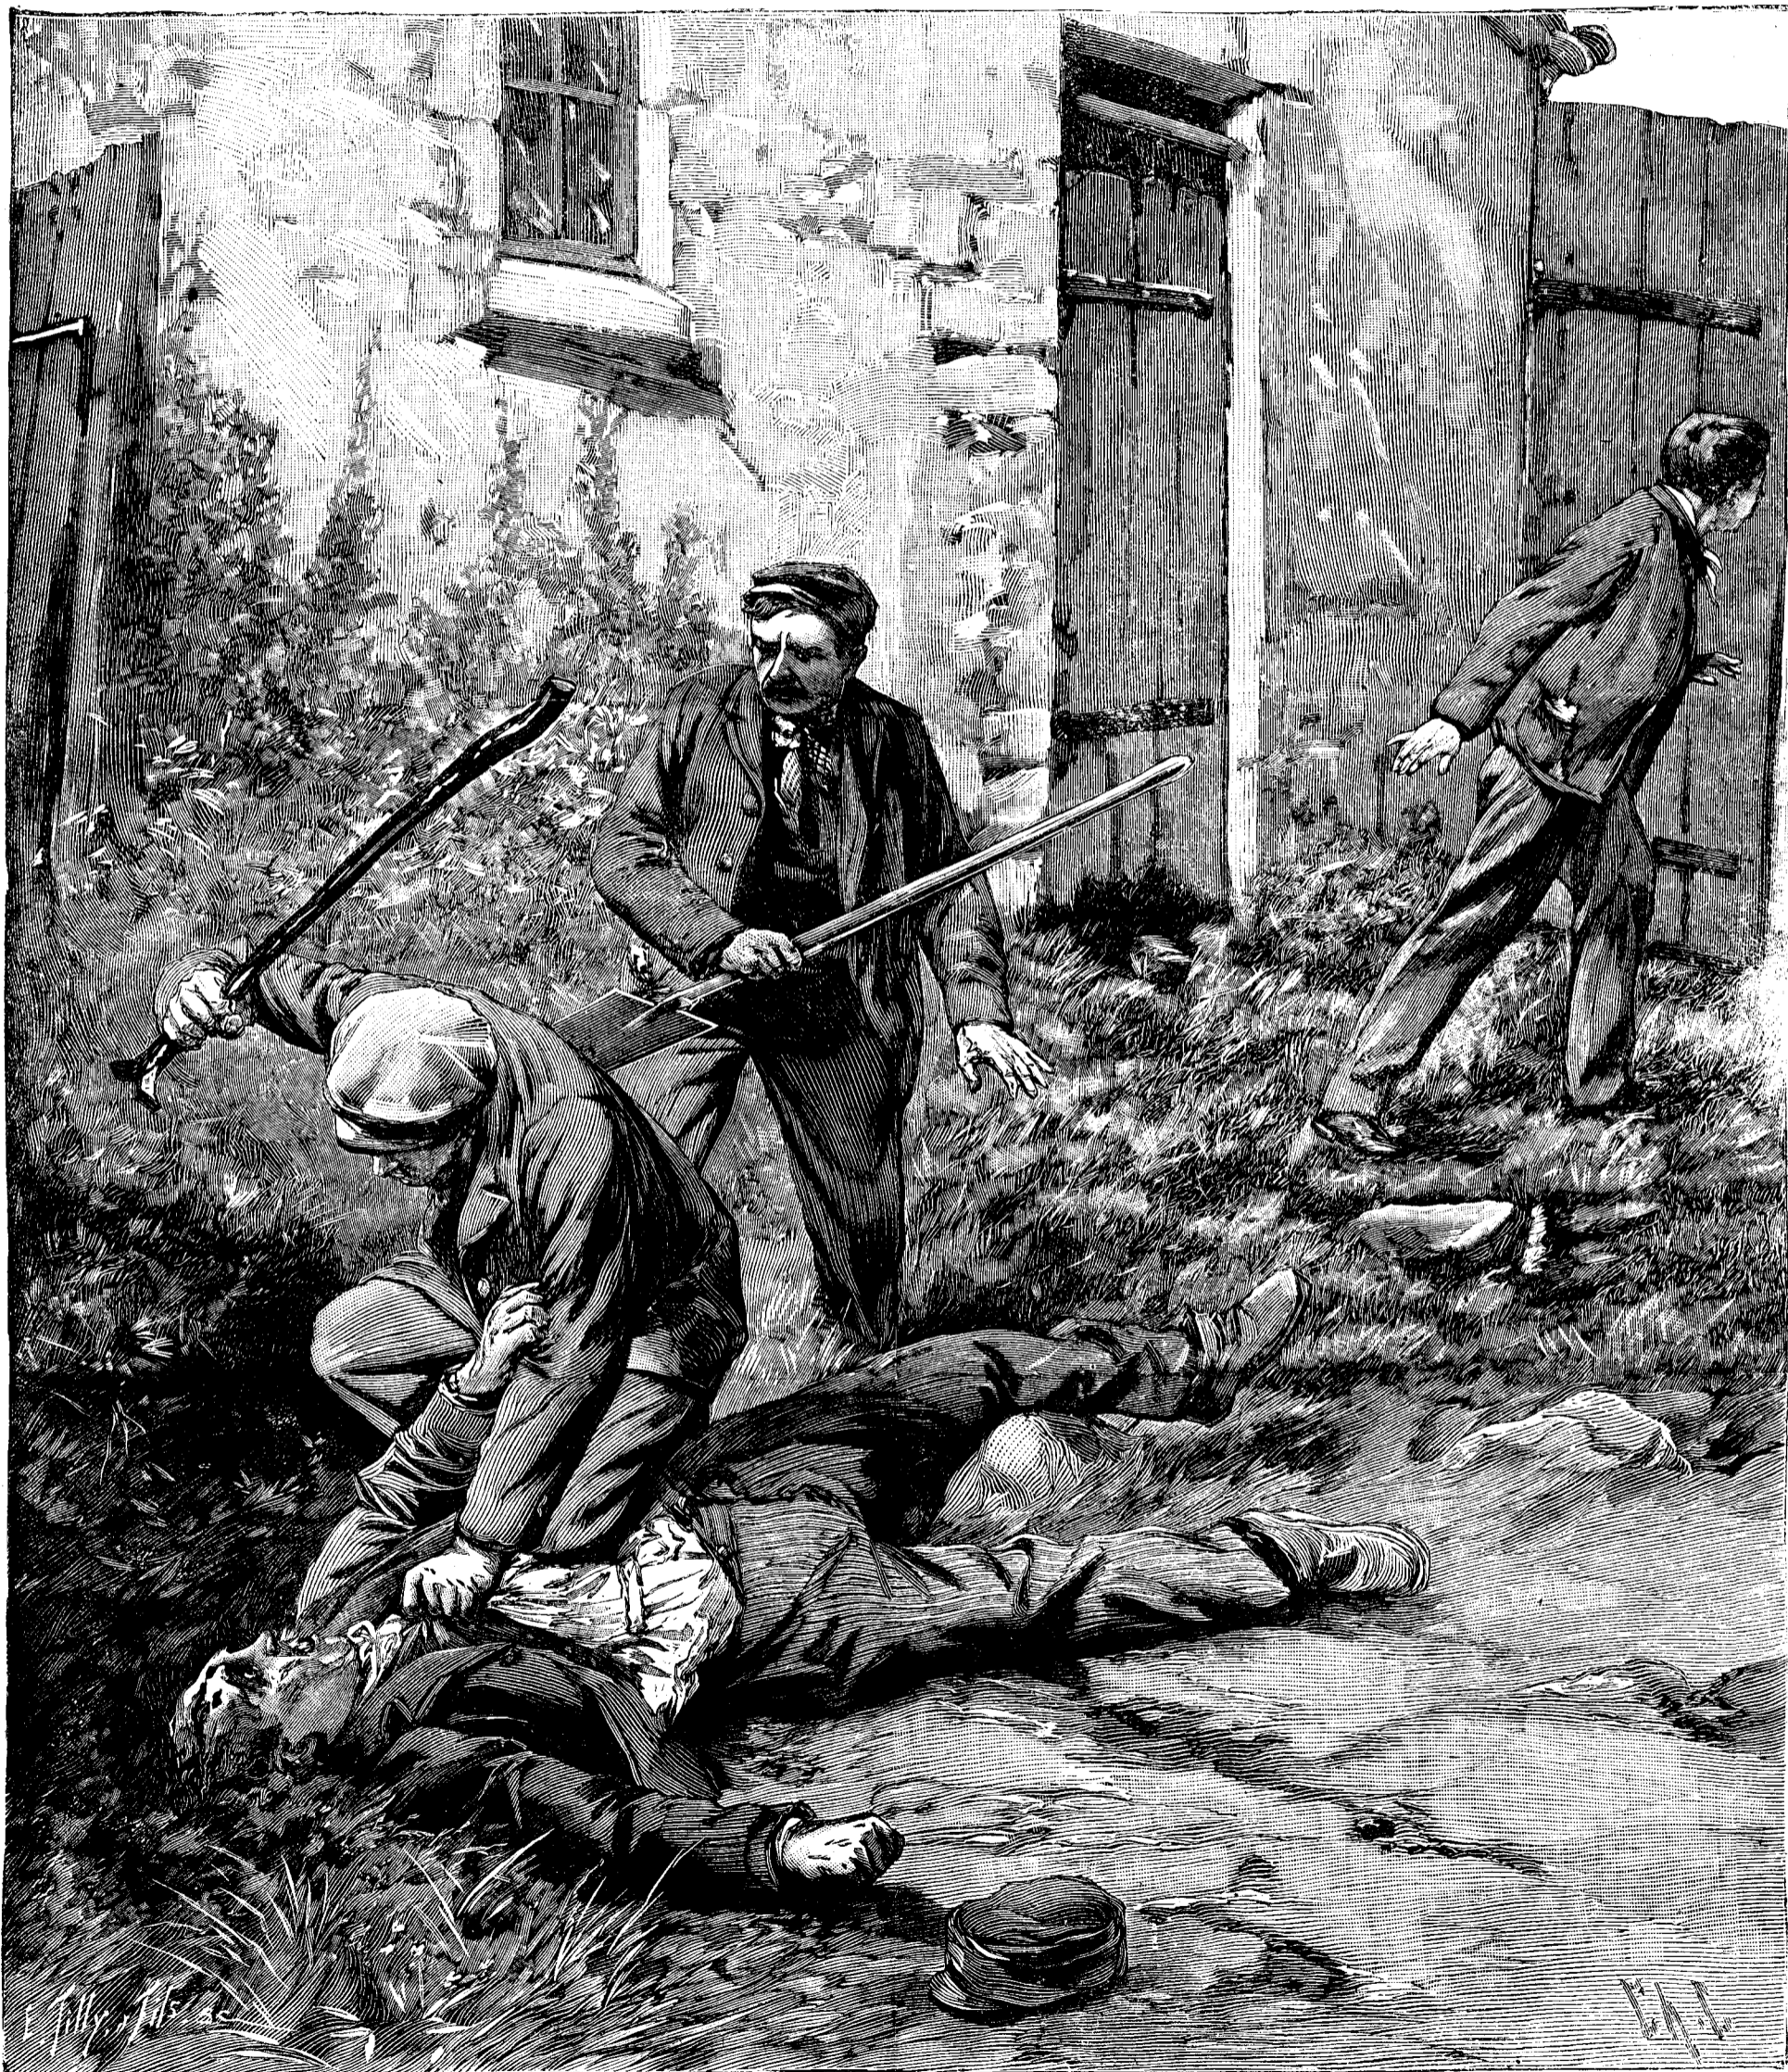

LE PROGRÈS ILLUSTRÉ

Léon DELAROCHE Fondateur

Supplément littéraire du « PROGRÈS DE LYON »

Léon DELAROCHE Fondateur

ABONNEMENTS

	SIX MOIS	UN AN
Lyon, Rhône et limitrophes	21. »	36.50
Hors de ces départements	2 50	4 50

ADMINISTRATION ET RÉDACTION

85, Rue de la République, 85

ADRESSER LES CORRESPONDANCES ET ABONNEMENTS

à M. L'ADMINISTRATEUR

LES ANNONCES

sont reçues directement aux Bureaux du Journal
ET DANS TOUTES LES AGENCES DE PUBLICITE
De France et de l'Étranger.

L'ASSASSINAT DE MONTÉLIMAR

(D'après des documents communiqués par M. Louis LANG, Fils JEUNE, phot. avenue de Rochemaure.)