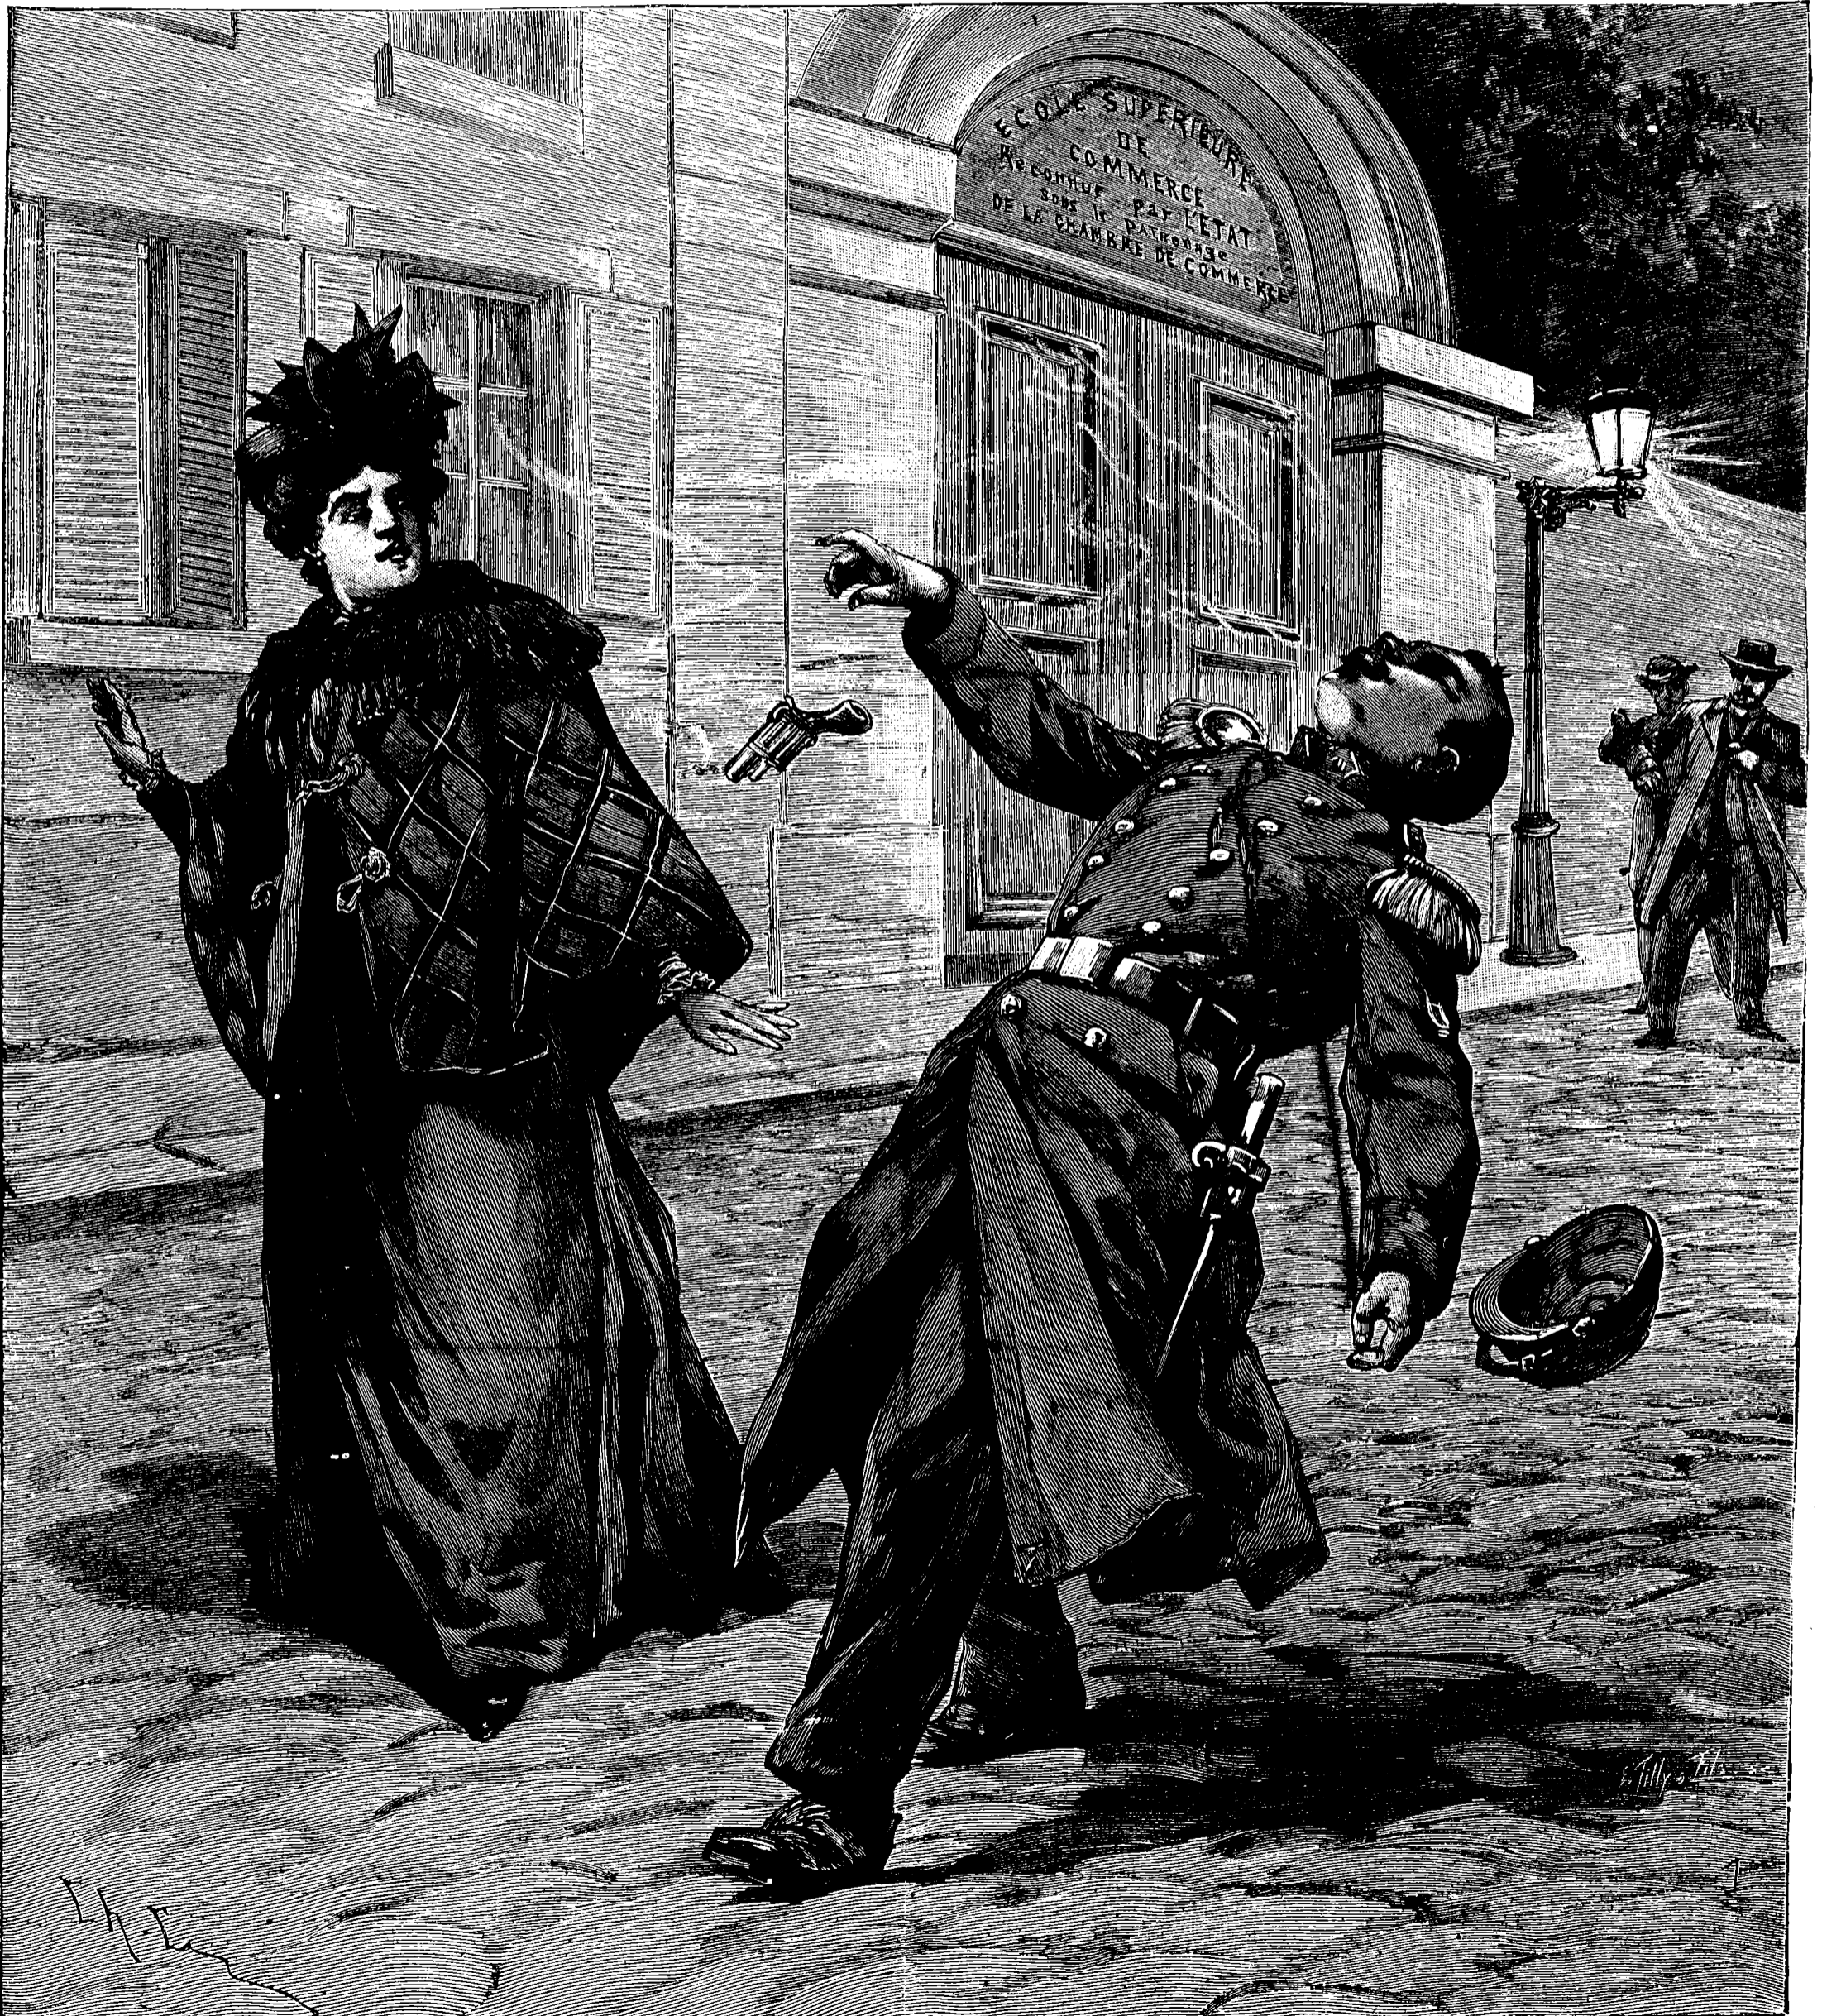

LE PROGRÈS ILLUSTRÉ

Léon DELAROCHE Fondateur

Supplément littéraire du « PROGRÈS DE LYON »

Léon DELAROCHE Fondateur

ABONNEMENTS

	SIX MOIS	UN AN
Lyon, Rhône et limitrophes	2f. »	3f. 50
Hors de ces départements	2 50	4 50

Suicide d'un Soldat, rue de la Charité, à Lyon.