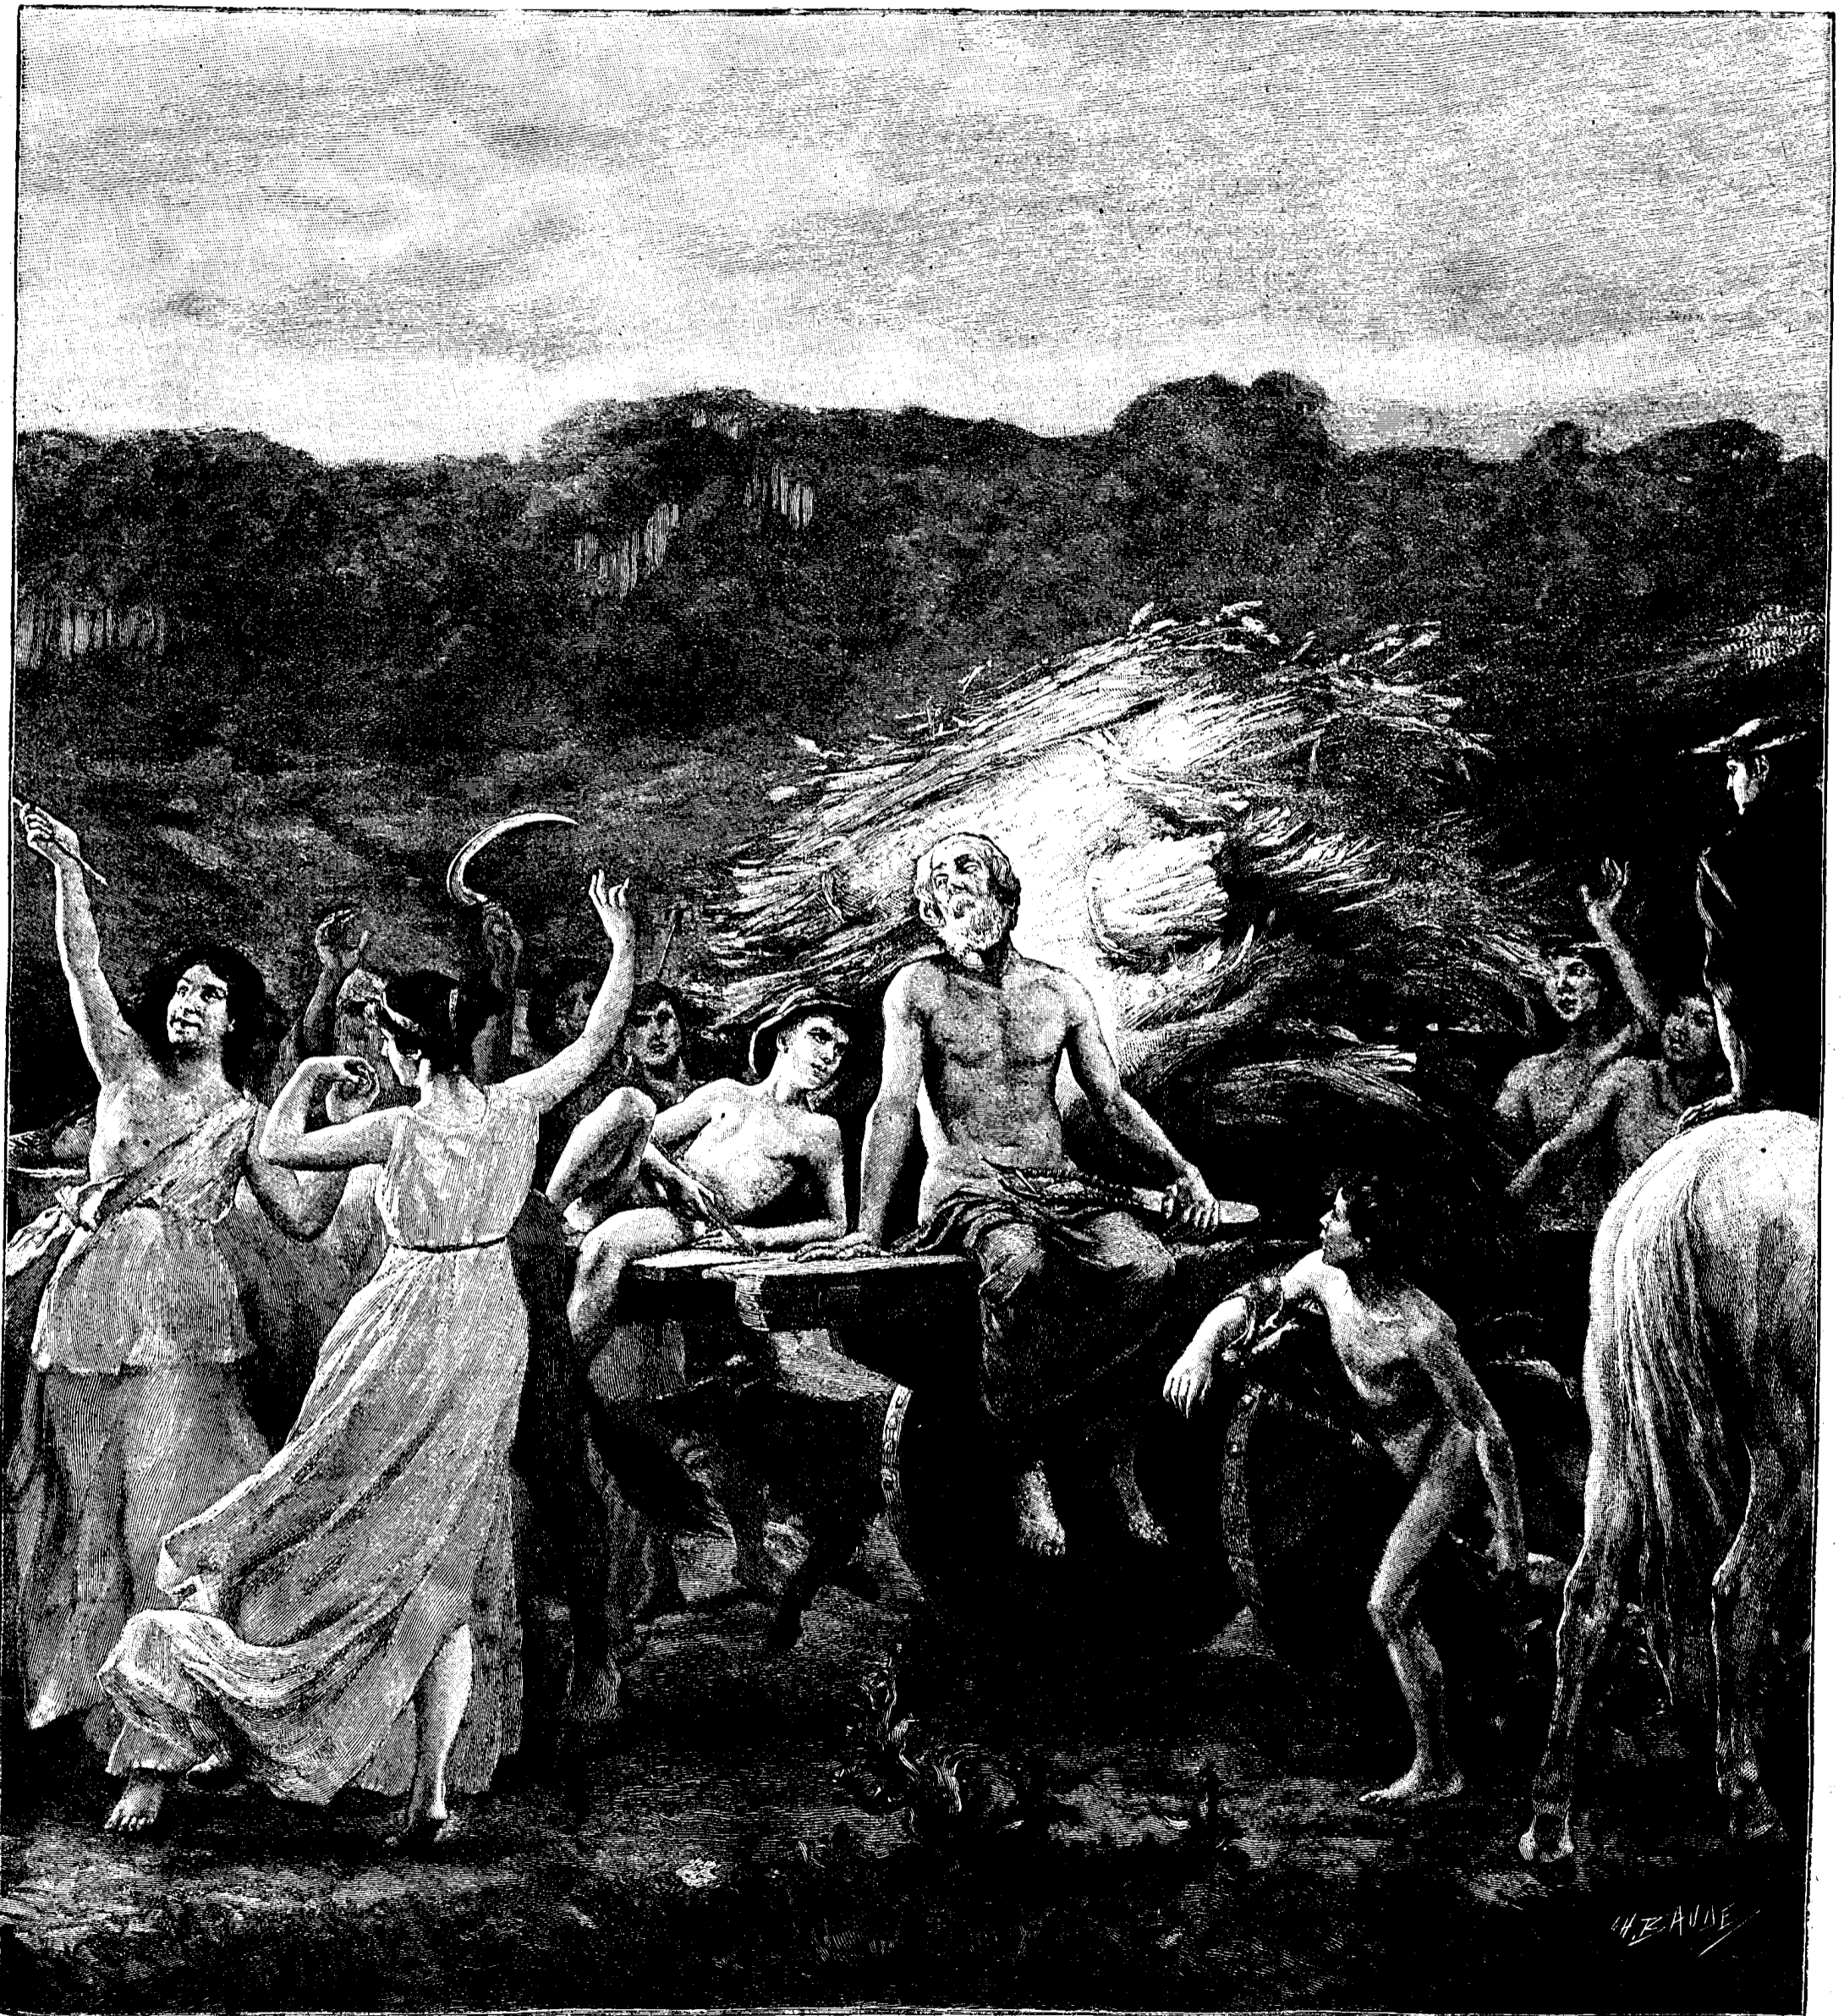

LE PROGRÈS ILLUSTRÉ

Léon DELAROCHE Fondateur

Supplément littéraire du « PROGRÈS DE LYON »

Léon DELAROCHE Fondateur

ABONNEMENTS

	SIX MOIS	UN AN
Lyon, Rhône et limitrophes	2f. »	3f. 50
Hors de ces départements	2 50	4 50

ADMINISTRATION ET RÉDACTION

85, Rue de la République, 85

ADRESSER LES CORRESPONDANCES ET ABONNEMENTS
à M. L'ADMINISTRATEUR

LES ANNONCES

sont reçues directement aux Bureaux du Journal
ET DANS TOUTES LES AGENCES DE PUBLICITÉ
De France et de l'Étranger.

HOMÈRE chantant les Blés

D'après Abel BOYÉ

(« Homère fut bientôt contraint de chanter en mendiant, à la manière des rhapsodes, errant de ville en ville, récitant des fragments de ses poèmes, en échange du pain et de l'hospitalité. » (LAMARTINE.)