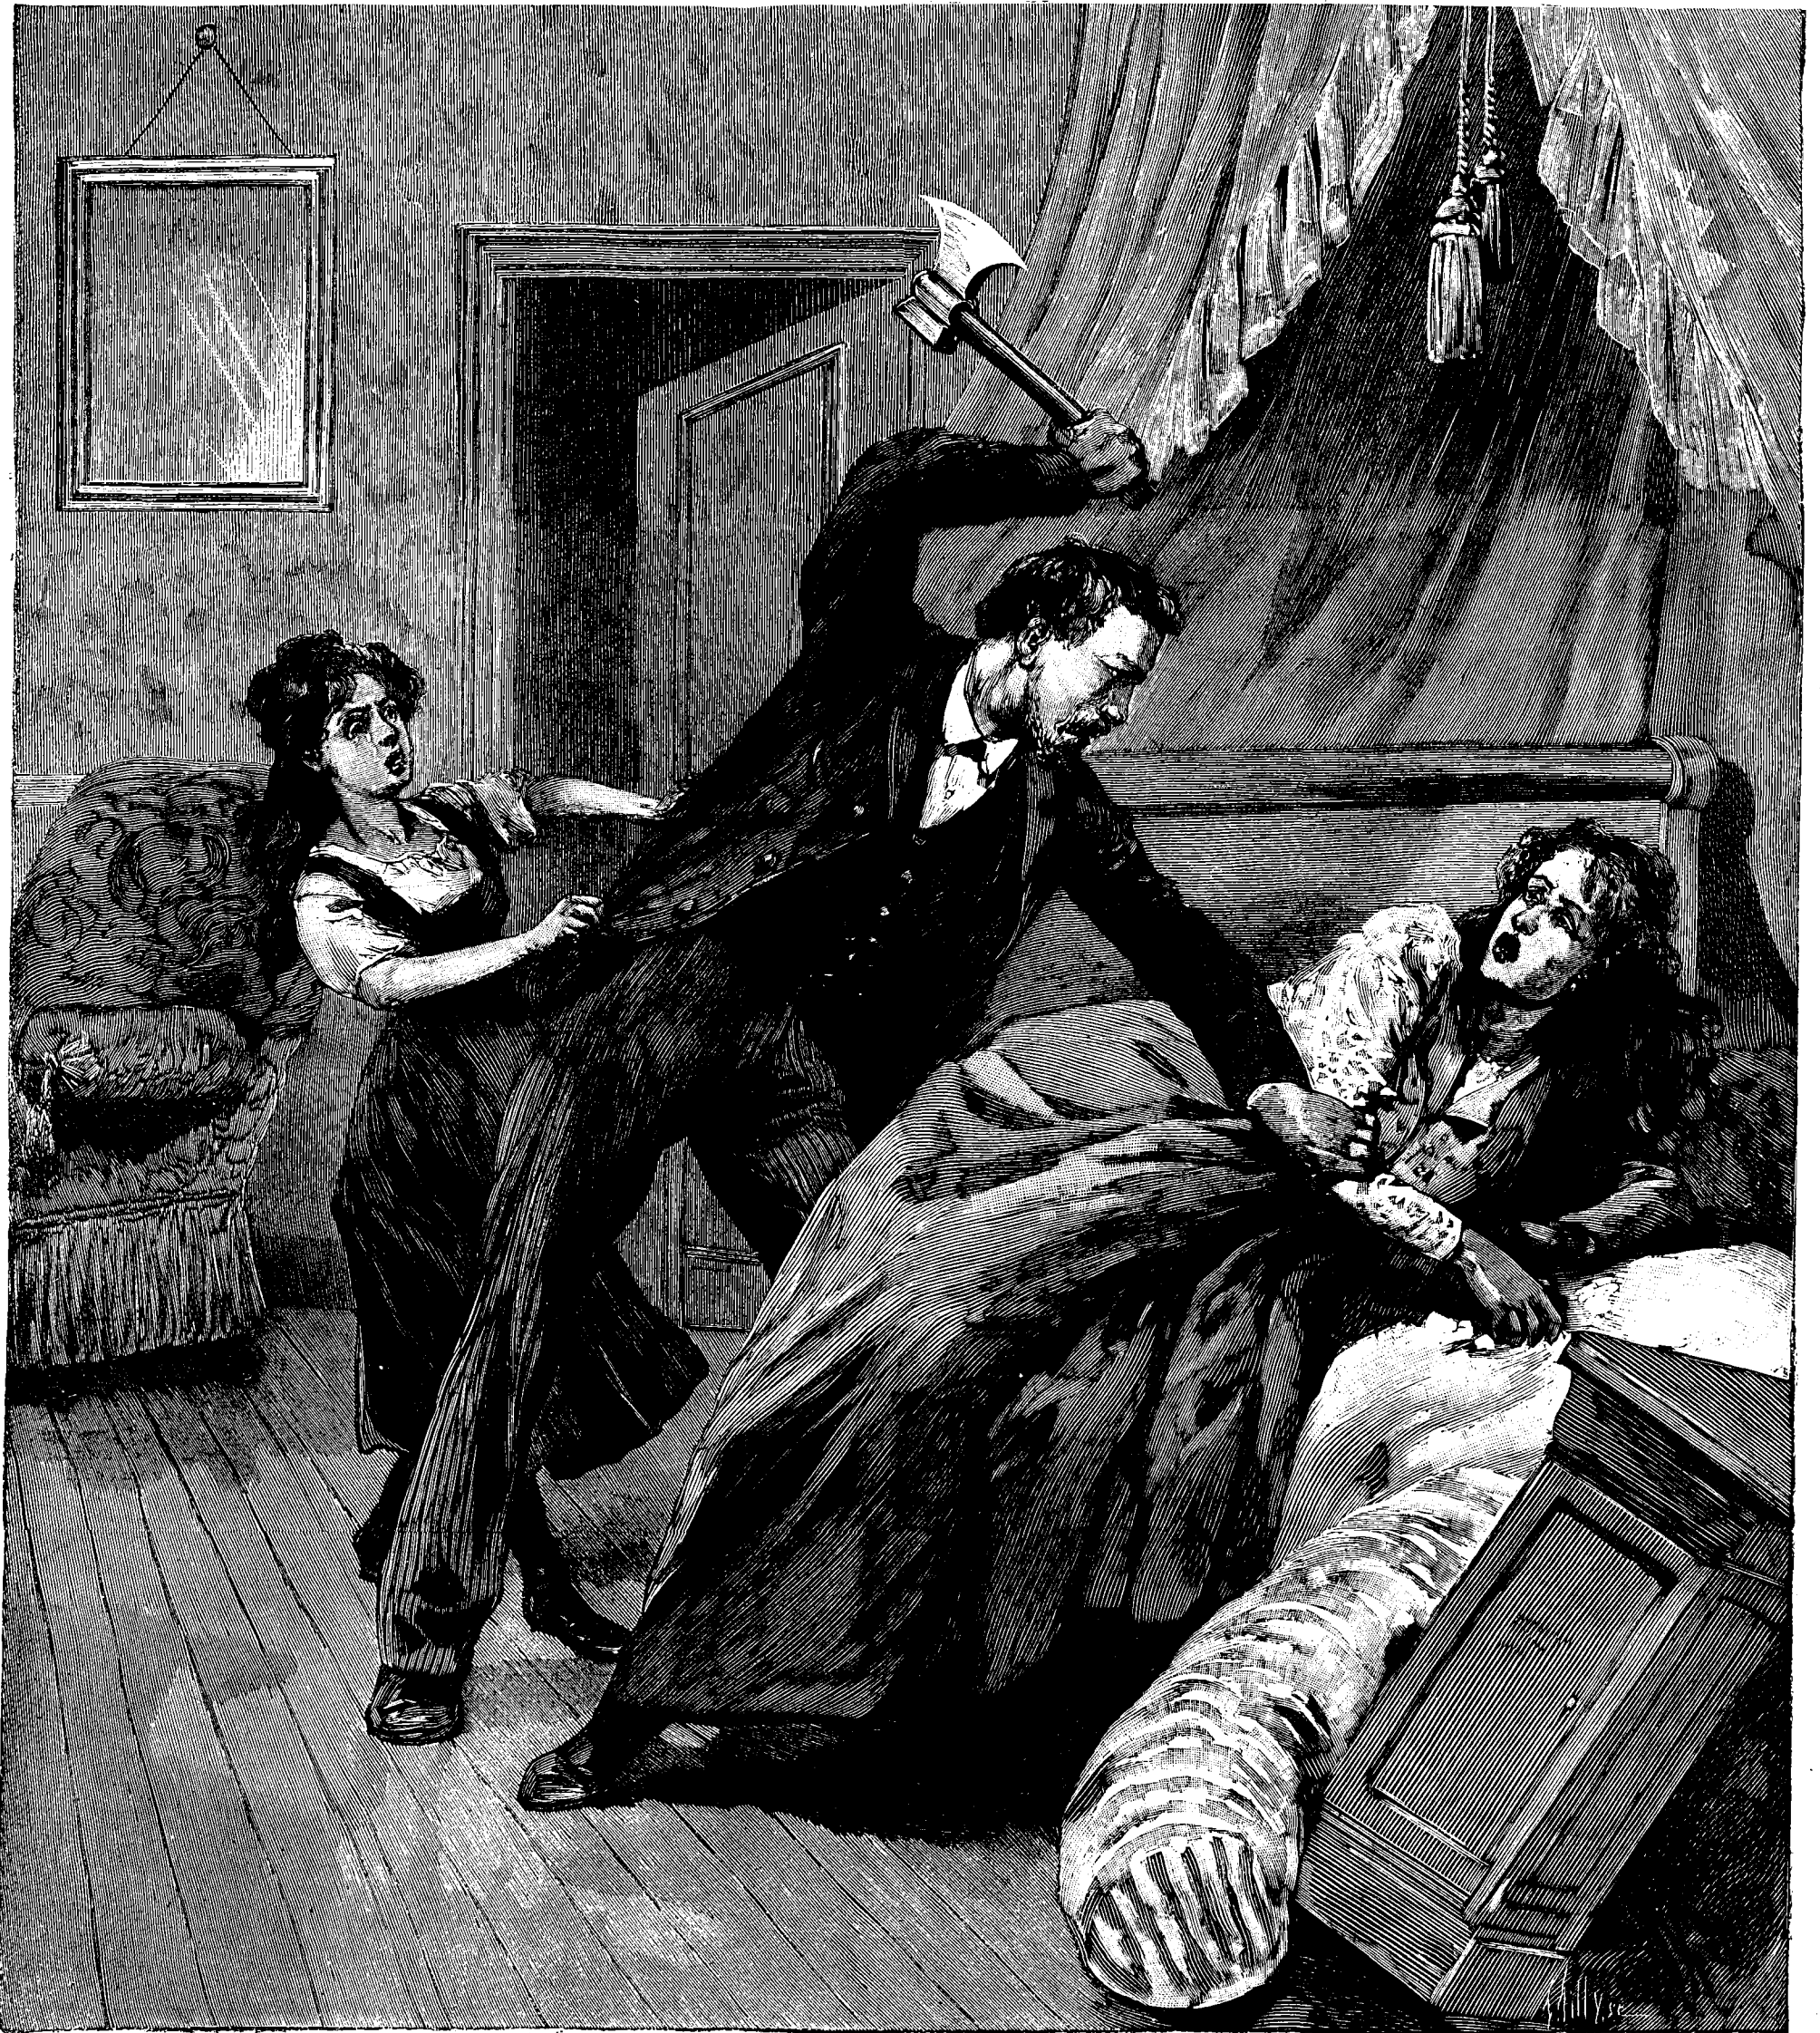

LE PROGRÈS ILLUSTRÉ

Léon DELAROCHE Fondateur

Supplément littéraire du « PROGRES DE LYON »

Léon DELAROCHE Fondateur

ABONNEMENTS

	SIX MOIS	UN AN
Lyon, Rhône et limitrophes.	2 f. »	3 f. 50
Hors de ces départements	2 50	4 50

UN DOUBLE ASSASSINAT AU COTEAU (LOIRE)

L'assassin Borde tuant sa Femme et sa Fille.