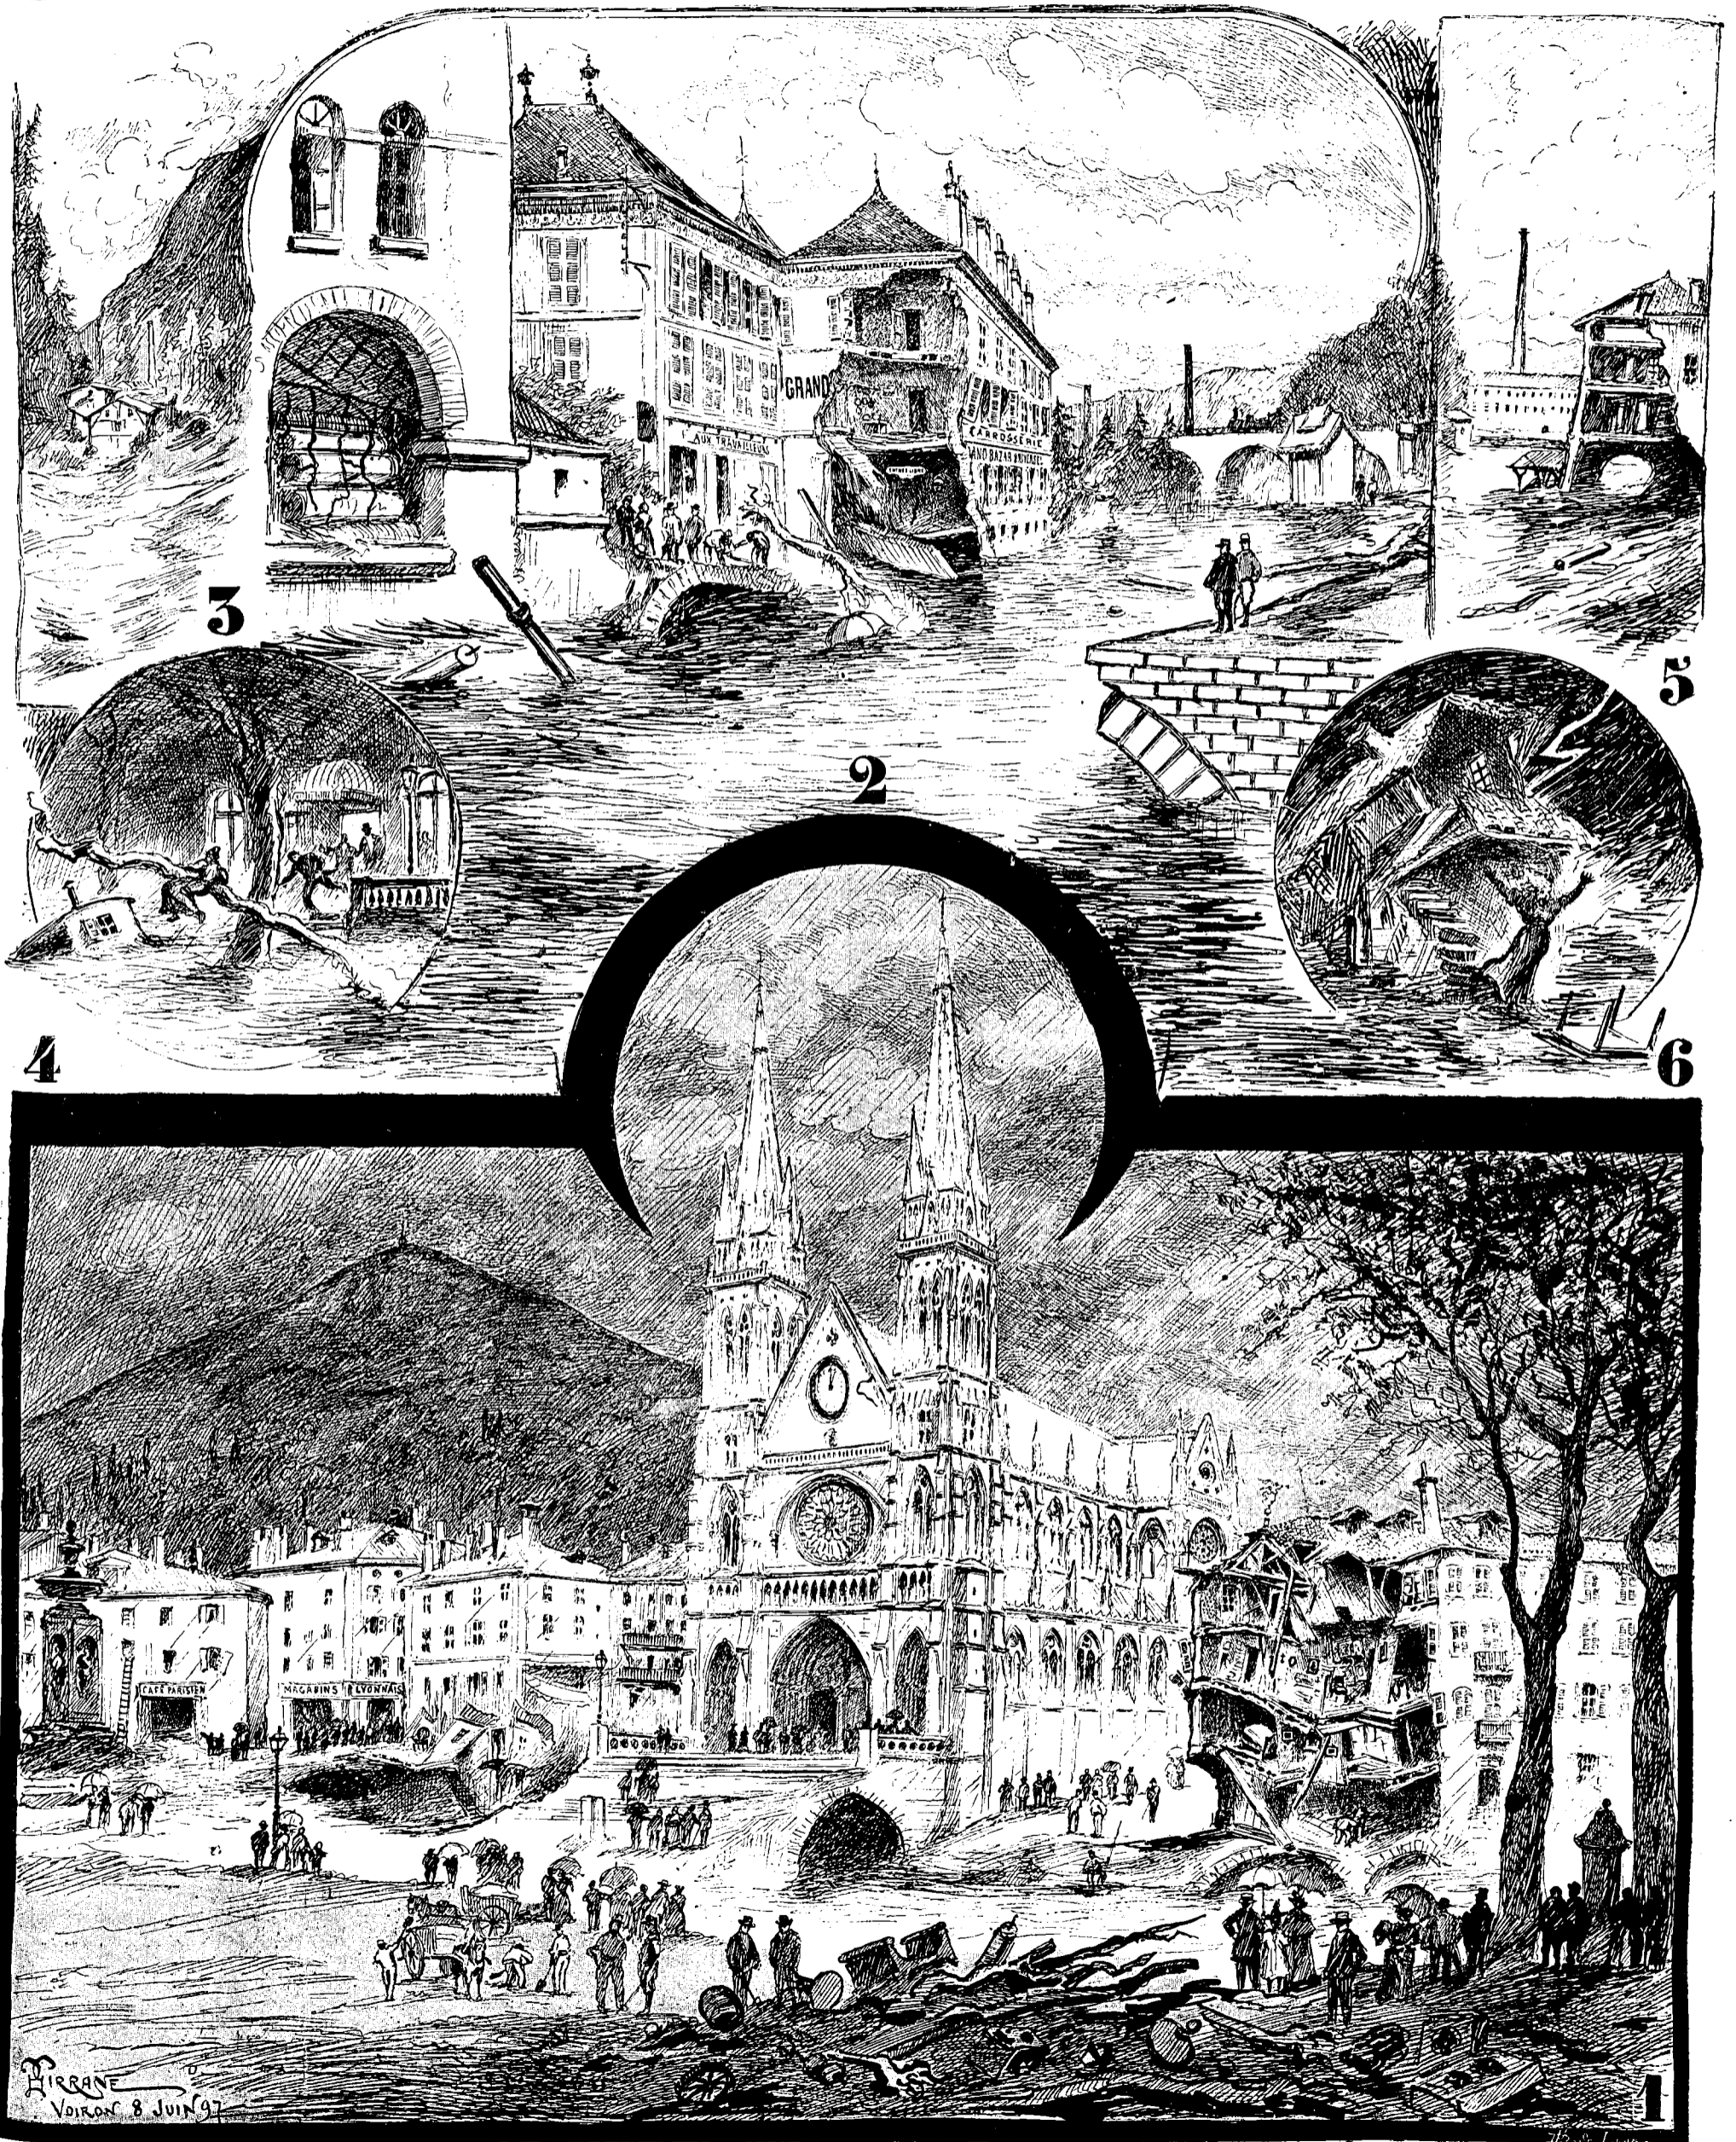

LE PROGRÈS ILLUSTRÉ

On s'abonne sans frais dans tous les bureaux de poste.

Supplément littéraire du « PROGRÈS DE LYON »

Les manuscrits non insérés ne sont pas rendus.

LA CATASTROPHE DE VOIRON

1. La place d'Armes après la catastrophe; Le Café Parisien; Les Magasins Lyonnais; Le Perron de l'Eglise; La Maison Fiéro. — 2. La Morge à la Passerelle; La Maison du Grand Baza universel; Le Pont; Aspect d'une des fenêtres de la Fabrique de papiers Guérinand. — 3. Vue des Gorges de la Morge. — 4. Sauvetage d'une foraine par le gérant du Cercle du commerce. — 5. A Paviot: Une des maisons éventrées. — 6. Au moment où M^{lle} Mélie Caillet se sauve par l'escalier, sa maison s'écroule! (Croquis d'après nature.)