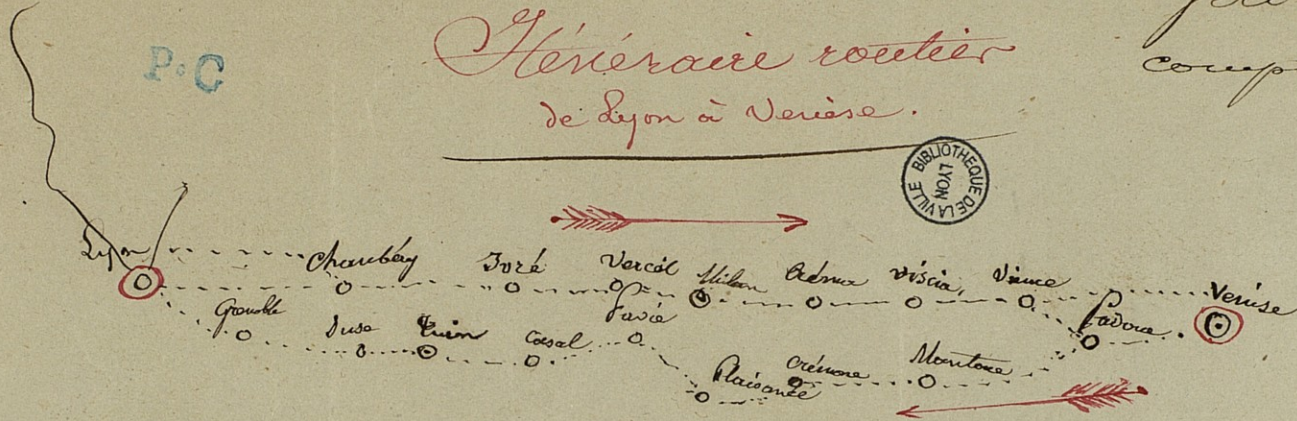

*Itinéraire routier
de Lyon à Venise.*

J'ai tracé cet itinéraire
comptant partir pour Venise

(Signature)

1^{er} Itinéraire de Lyon à Venise

2^e Itinéraire de Lyon à Venise

- 1^o Chambéry
- 2^o Turin
- 3^o ~~Milan~~ (Vercelli)
- 4^o Milan
- 5^o Crémone
- 6^o Brescia
- 7^o Vicence
- 8^o Venise

- 1^o Grenoble
- 2^o Suze
- 3^o Cune
- 4^o Plaisance
- 5^o Crémone
- 6^o Mantoue
- 7^o Padoue
- 8^o Venise

Lyon à 7 lieues Nord de Vienne

Venise

à 29 lieues	Est-nord de	Mantoue.
90 "	Nord de	Rome.
120 "	Nord-ouest de	Naples.
56 "	Est de	Milan.
46 "	Nord-est de	Florence.
245 "	Sud-est de	Paris.